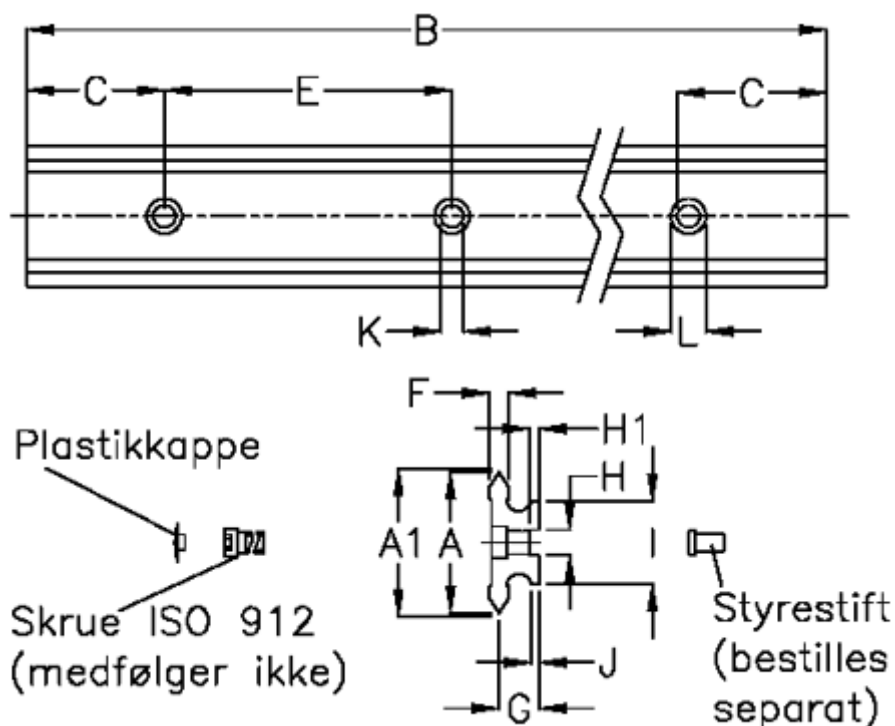

Varenummer: 057120830561
 Beskrivelse: Hepco GV3 profilskinne NM 60 L3056 P1
 med forsænkede huller

Mål

A	= 60	G	= 12.5	vægt kg/1000 = 5.50
A1	= 60.74	H	= 10	
B	= 3056	H1	= 3.5	
C	= 43.0	I	= 42.0	
E	= 90	J	= 2.30	
F	= 6.21	K	= 9.0	
For leje	= J34	L	= 15 x 8.1	
For styrestift	= SDP10	Præcisionstype	= P1	